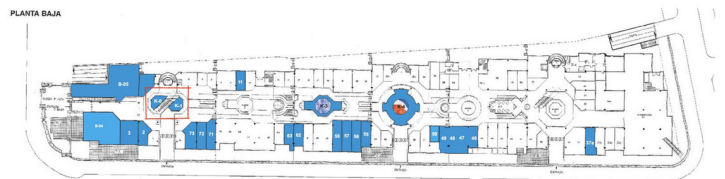

PLANTA ALTA