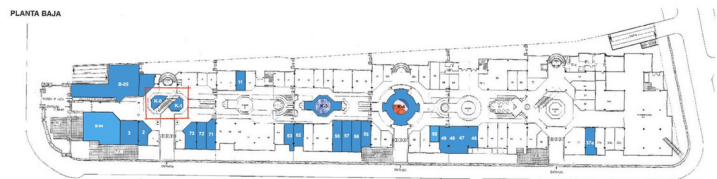

PLANTA ALTA