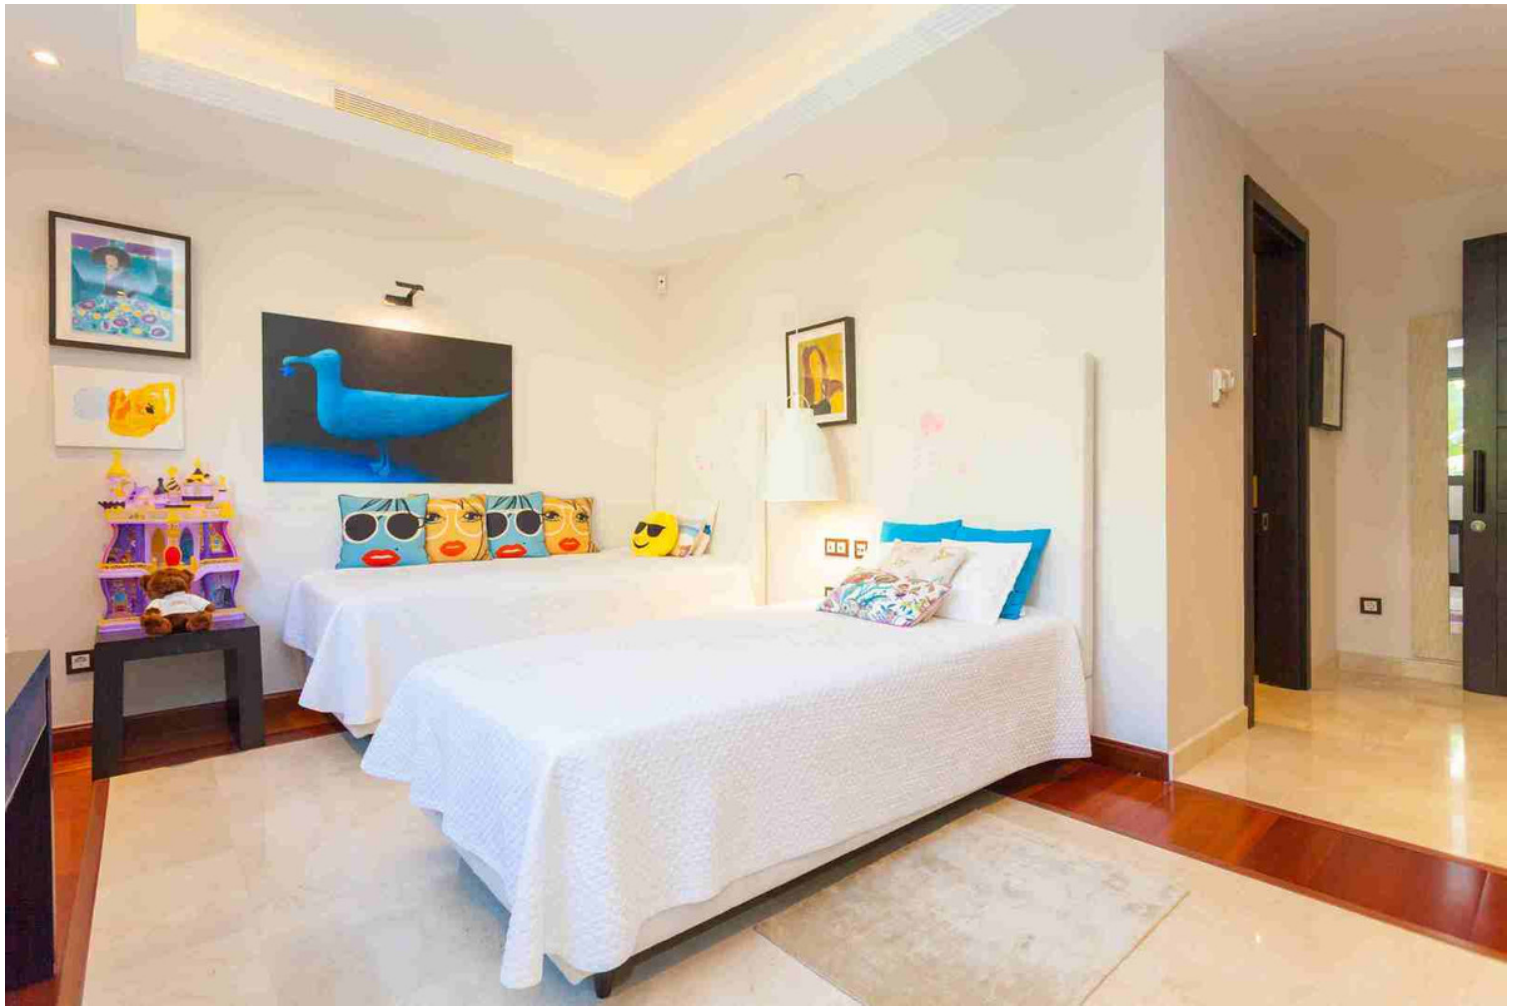

PUERTO BANÚS

bedrooms
4

bathrooms
5

built m²
450

terrace m²
90

plot m²
100

VILLA IN PUERTO BANÚS

Es una propiedad exclusiva y única: una villa dentro del recinto cerrado y vigilado con el acceso directo a una de las mejores playas de Marbella, a 7 minutos andando de Puerto Banus. 4 amplios dormitorios con baños en suite, una cocina moderna abierta al salón, jardín de invierno, jardín privado con su propia piscina. Muebles de diseño y la máxima atención a cada detalle. Nunca antes en el mercado!