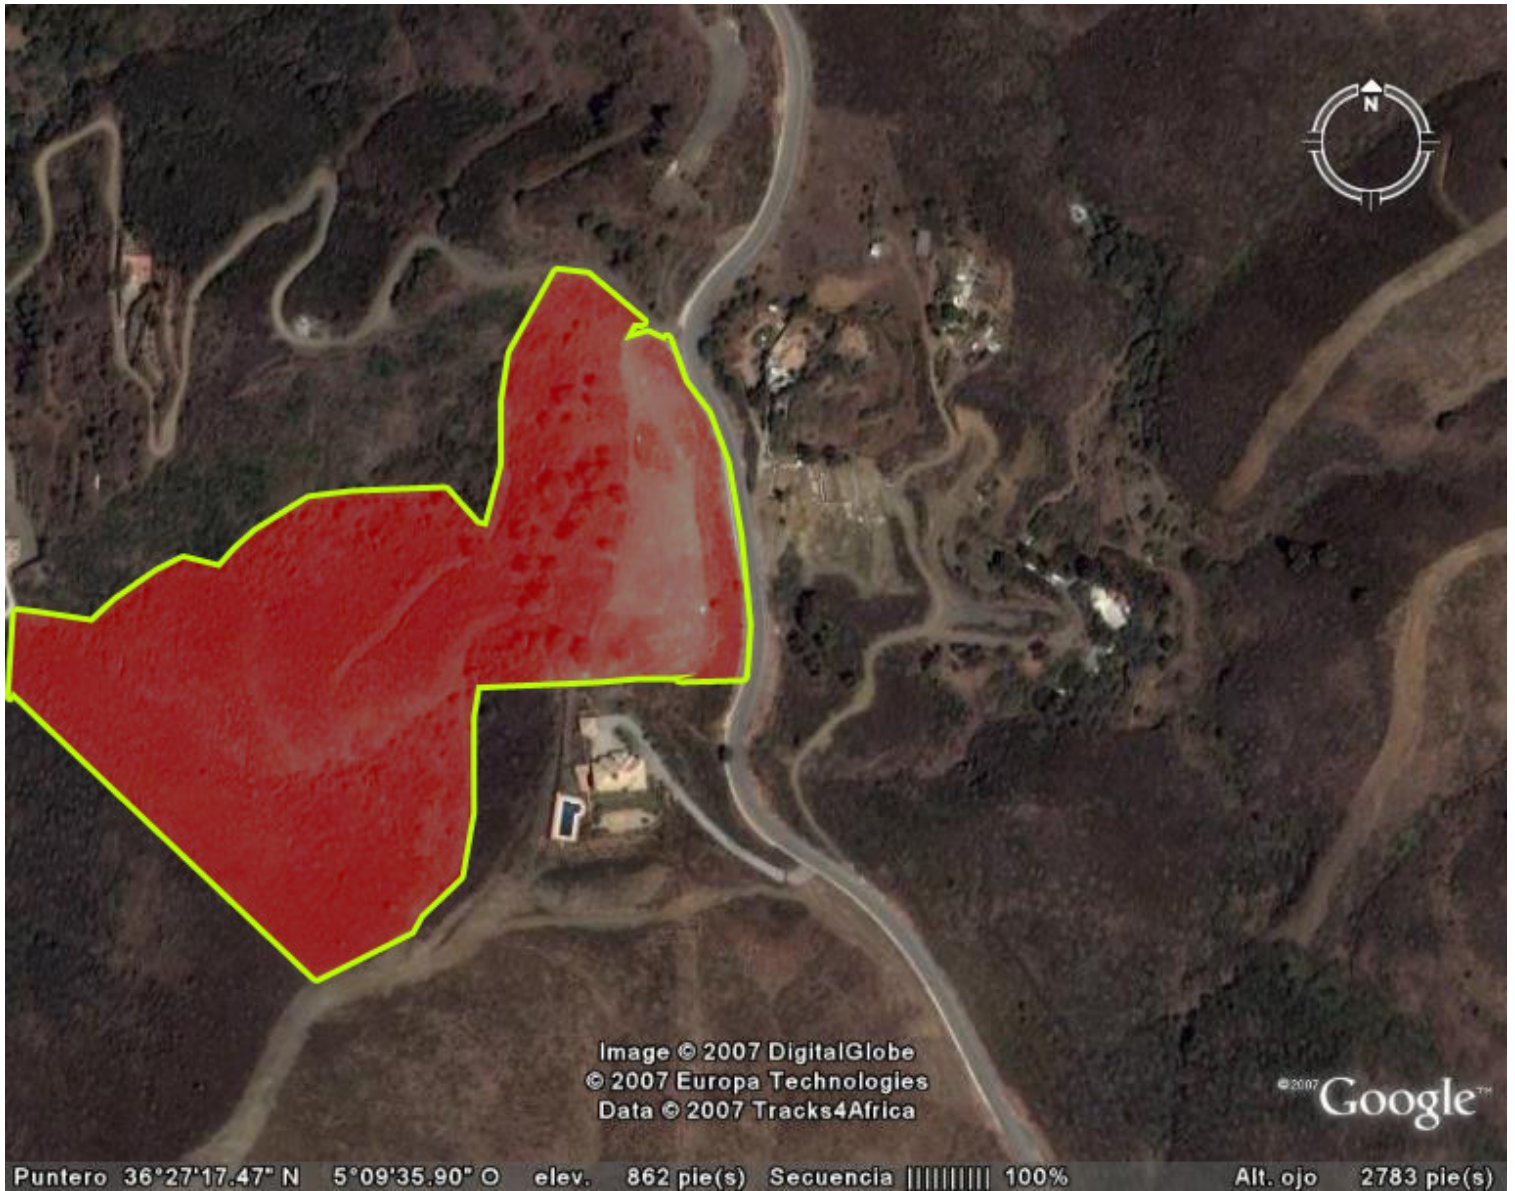

ESTEPONA

bedrooms

<---

bathrooms

plot m²

52.000

TERRENO IN ESTEPONA

Terreno Rustico, Estepona, Costa del Sol. Jardin/Terreno 52000 m². Posición : Cerca de Tiendas, Cerca de Ciudad. Orientación : Este, Oeste. Estado : Excelente. Vistas : Mar, Montaña, Panorámicas.