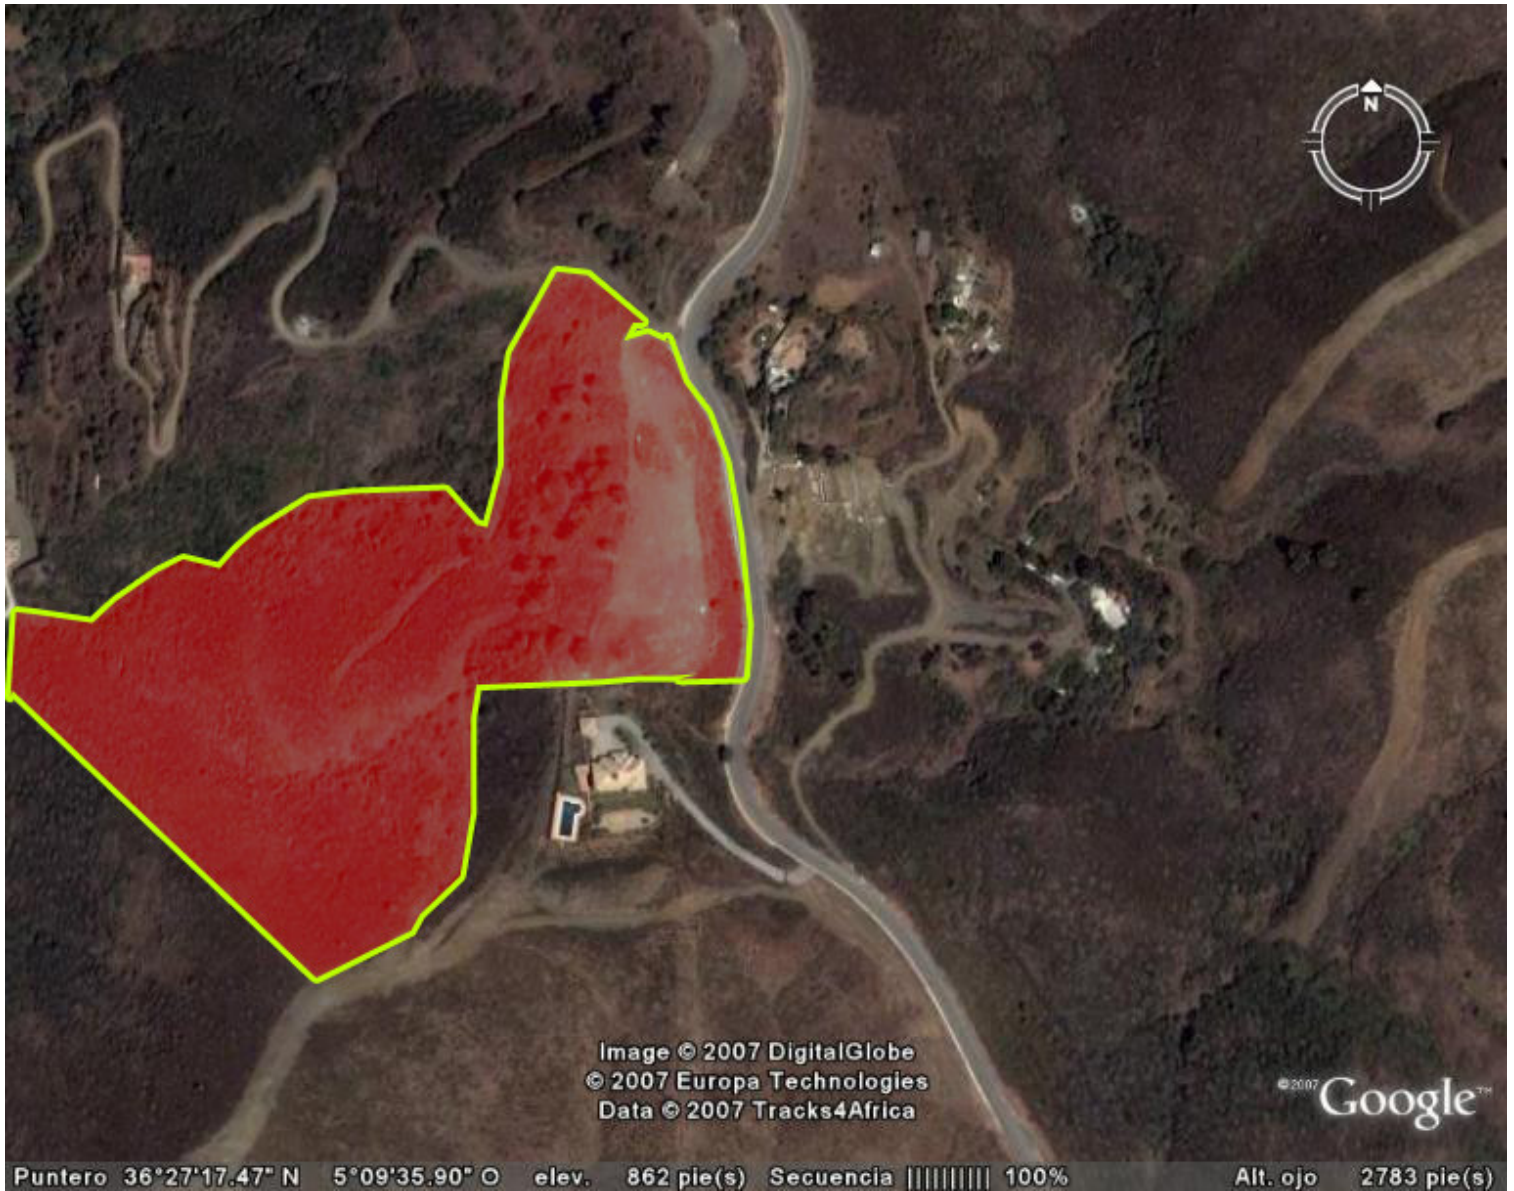

ESTEPONA

bedrooms

<---

bathrooms

plot m²

52.000

TERRENO IN ESTEPONA

Terreno Rustico, Estepona, Costa del Sol. Jardín/Terreno 52000 m². Posición : Cerca de Tiendas, Cerca de Cuidad. Orientación : Este, Oeste. Estado : Excelente. Vistas : Mar, Montaña, Panorámicas.