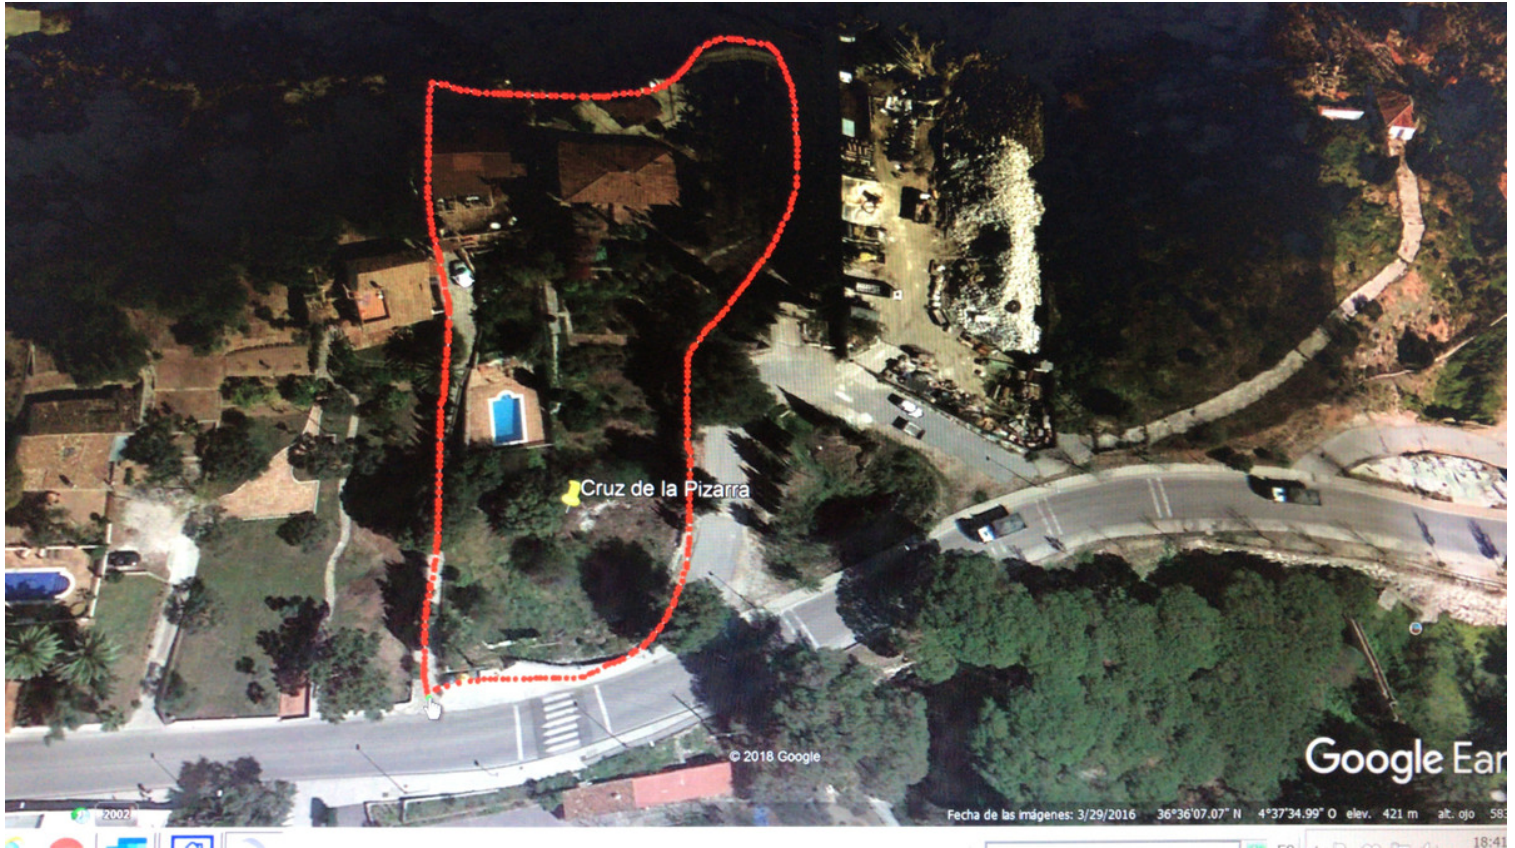

MIJAS

bedrooms

<---

bathrooms

plot m²

6.000

TERRENO IN MIJAS

FANTASTICO TERRENO a solo 600 m de Mijas Pueblo, IDEAL COMO INVERSION PARA UN CONSTRUCTOR. POSIBLE CONSTRUIR UNA NUEVA PROMOCION CON 12 ADOSADOS Y PISCINA COMUNITARIA. PARCELA TIENE 6000 m2 y MUY BONITAS VISTAS ABIERTAS A LAS MONTAÑAS y AL MAR.