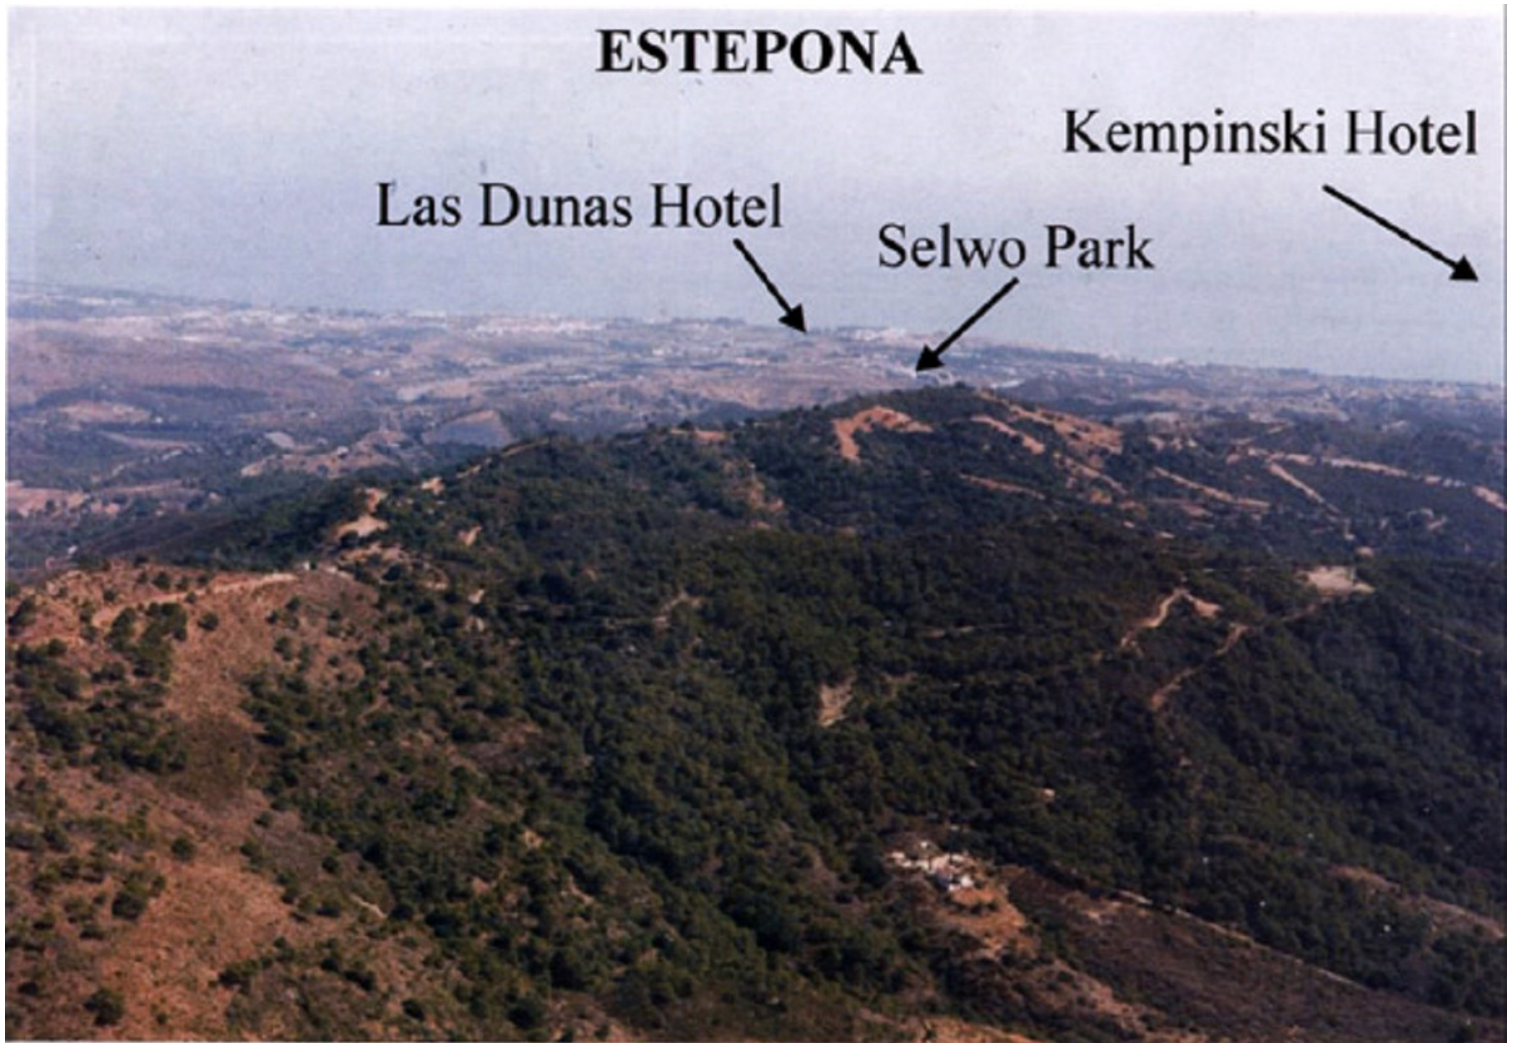

ESTEPONA

ESTEPONA

Las Dunas Hotel

Selwo Park

Kempinski Hotel

bedrooms

<---

bathrooms

plot m²

95.000

TERRENO IN ESTEPONA

Terreno Rustico, Estepona, Costa del Sol. Jardin/Terreno 95000 m². Posición : Campo, Cerca del Mar, Cerca de Ciudad. Vistas : Mar, Montaña, Panorámicas. Categoría : Inversion.