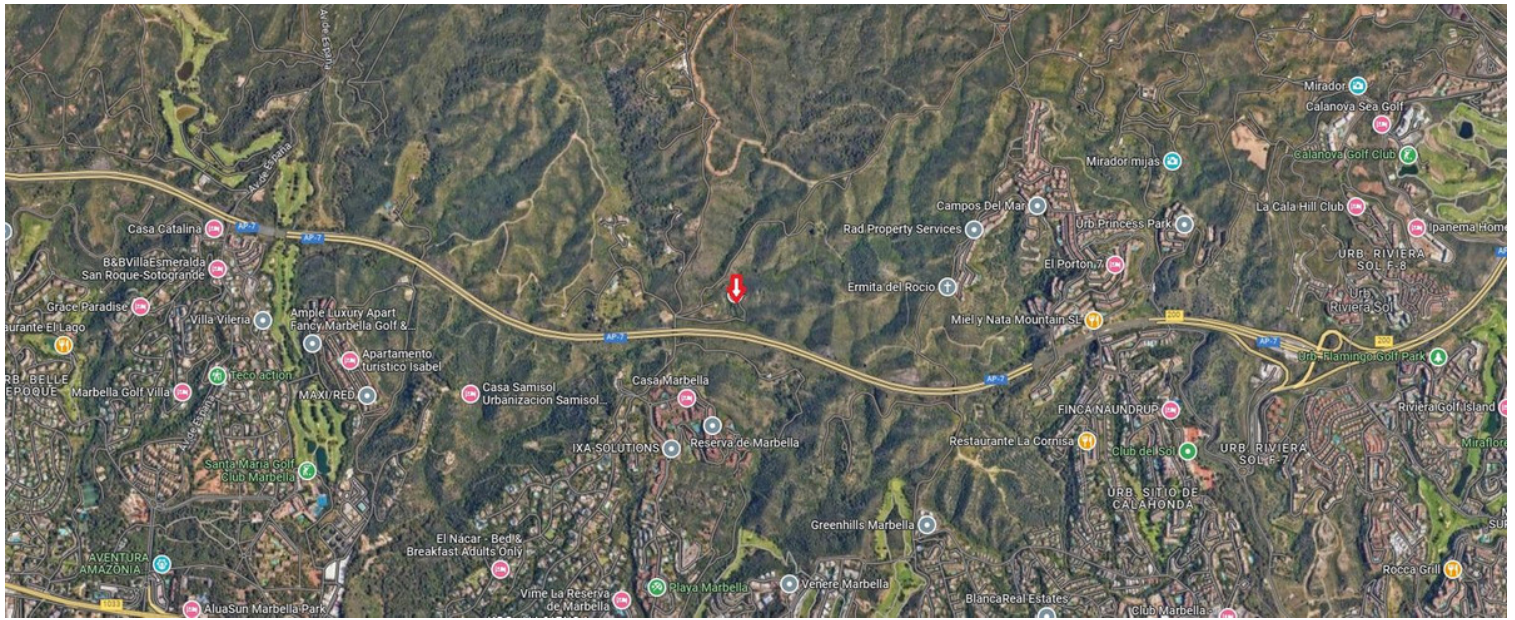

LAS CHAPAS

bedrooms

< ---

bathrooms

plot m²

91.078

TERRENO IN LAS CHAPAS

Nuestra FINCA RÚSTICA conocida como CORTIJO LA GAMERA. UBICADA EN EL PARTIDO DE LA CHAPAS, TÉRMINO MUNICIPAL DE MARBELLA (MÁLAGA). LA FINCA ES RÚSTICA Y CONSTA DE UNA SUPERFICIE TOTAL DE 91078,60 m², ANTES LA FORMABAN LAS PARCELAS Nº 41-42-43 del POLÍGONO Nº 15 de MARBELLA, Hoy día después de la DIGITALIZACIÓN del catastro nos pertenecen las PARCELAS Nº 41a-42-43-4445-58-59-60-62-64 del POLIGÓNO Nº9 de MARBELLA. En estas nuevas parcelas existen errores en las lindes y asignación de propietarios por lo que la suma de superficies parciales no coinciden con el TOTAL REAL DE LA SUPERFICIE DE NUESTRA PARCELA. Está situada al Este del T.M. de Marbella, tiene acceso por la Urbanización Hacienda Las Chapas de Marbella, y cuenta con un puente sobre la Autopista Costa del Sol. Limita al Sur con la propia Autopista Costa del Sol, no tenemos acceso directo a la misma, pero en un futuro si la z...