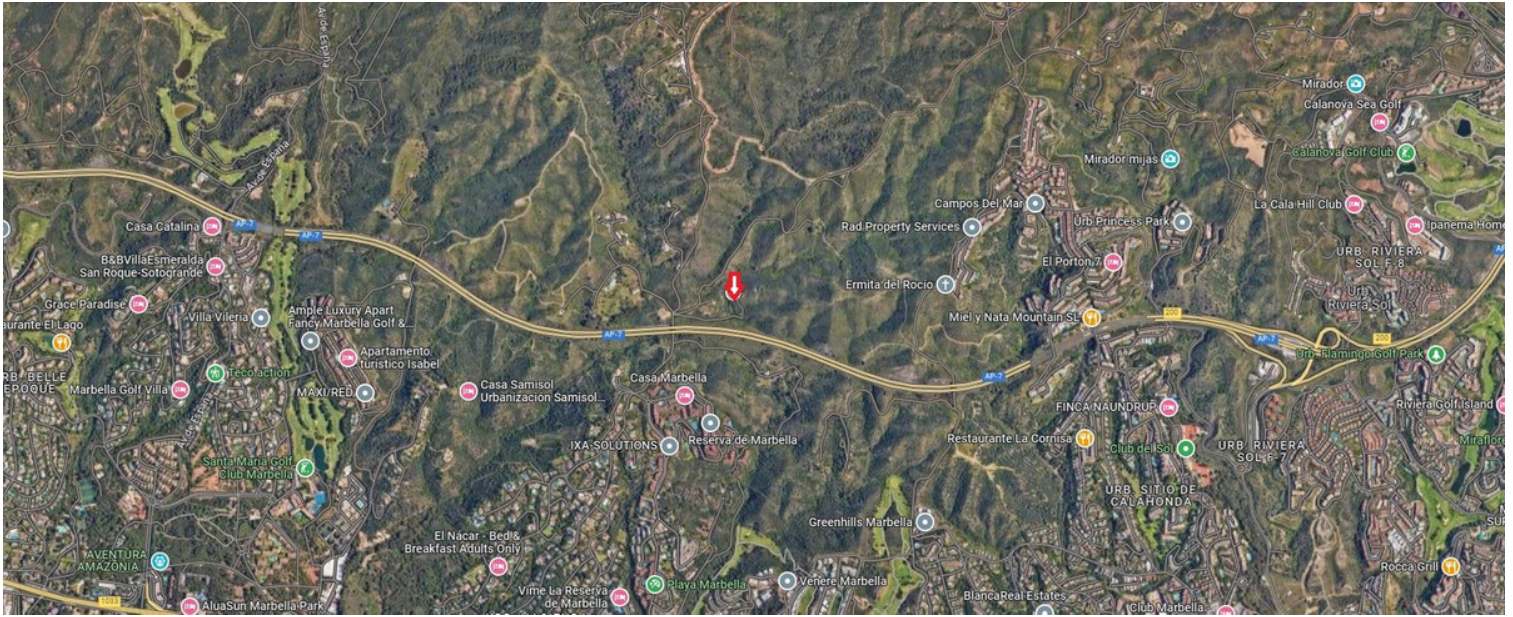

LAS CHAPAS

bedrooms

< ---

bathrooms

 plot m²
91.078

TERRENO IN LAS CHAPAS

Nuestra FINCA RÚSTICA conocida como CORTIJO LA GAMERA. UBICADA EN EL PARTIDO DE LA CHAPAS, TÉRMINO MUNICIPAL DE MARBELLA (MÁLAGA). LA FINCA ES RÚSTICA Y CONSTA DE UNA SUPERFICIE TOTAL DE 91078,60 m², ANTES LA FORMABAN LAS PARCELAS Nº 41-42-43 del POLÍGONO Nº 15 de MARBELLA, Hoy día después de la DIGITALIZACIÓN del catastro nos pertenecen las PARCELAS Nº 41a-42-43-4445-58-59-60-62-64 del POLIGÓNO Nº9 de MARBELLA. En estas nuevas parcelas existen errores en las lindes y asignación de propietarios por lo que la suma de superficies parciales no coinciden con el TOTAL REAL DE LA SUPERFICIE DE NUESTRA PARCELA. Está situada al Este del T.M. de Marbella, tiene acceso por la Urbanización Hacienda Las Chapas de Marbella, y cuenta con un puente sobre la Autopista Costa del Sol. Limita al Sur con la propia Autopista Costa del Sol, no tenemos acceso directo a la misma, pero en un futuro si la z...