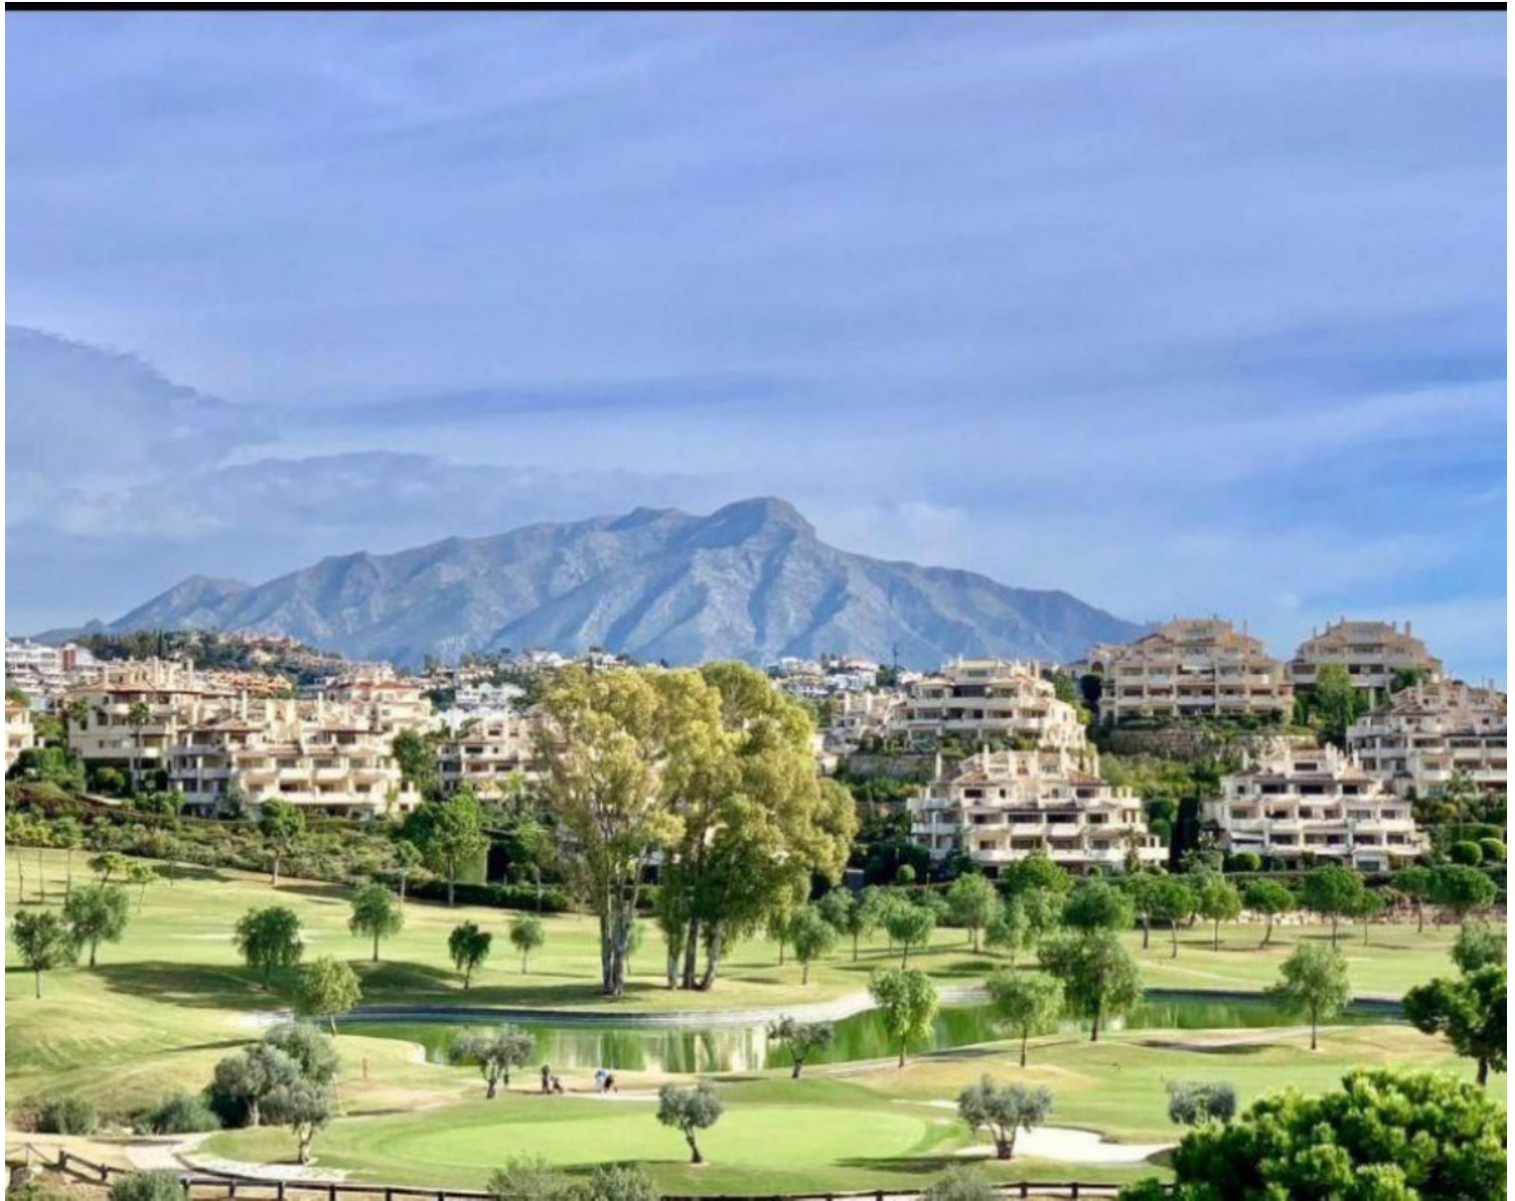

BENAHAVÍS

bedrooms

5

bathrooms

3

built m²

176

terrace m²

25

APARTAMENTO IN BENAHAVÍS

Precioso apartamento en planta baja en un complejo de lujo con seguridad privada 24h al día rodeado de amplios jardines con multitud de arboles y plantas en los cuales trabajan mas de 10 personas al día para su mantenimiento. La comunidad se encuentra situada en medio del campo de golf El Higueral. Este gran apartamento consta de 5 dormitorios y 3 baños, cocina y (muy pocos apartamentos en la comunidad tienen esta capacidad puesto que la mayoría son de 2 y 3 dorm.) también disfruta de una terraza muy grande y privada con acceso directo a la piscina principal del complejo, ideal para familias con niños. El exclusivo complejo ofrece cinco piscinas al aire libre y spa. En el complejo spa encontrará una piscina interior climatizada con cascadas de agua, zona de hidromasaje, chorros de agua, jacuzzi, baño turco, sauna y un equipado gimnasio. La propiedad se vende con una plaza de garaje y...

community

---

garbage

---

ibi

---

price

615.000 €