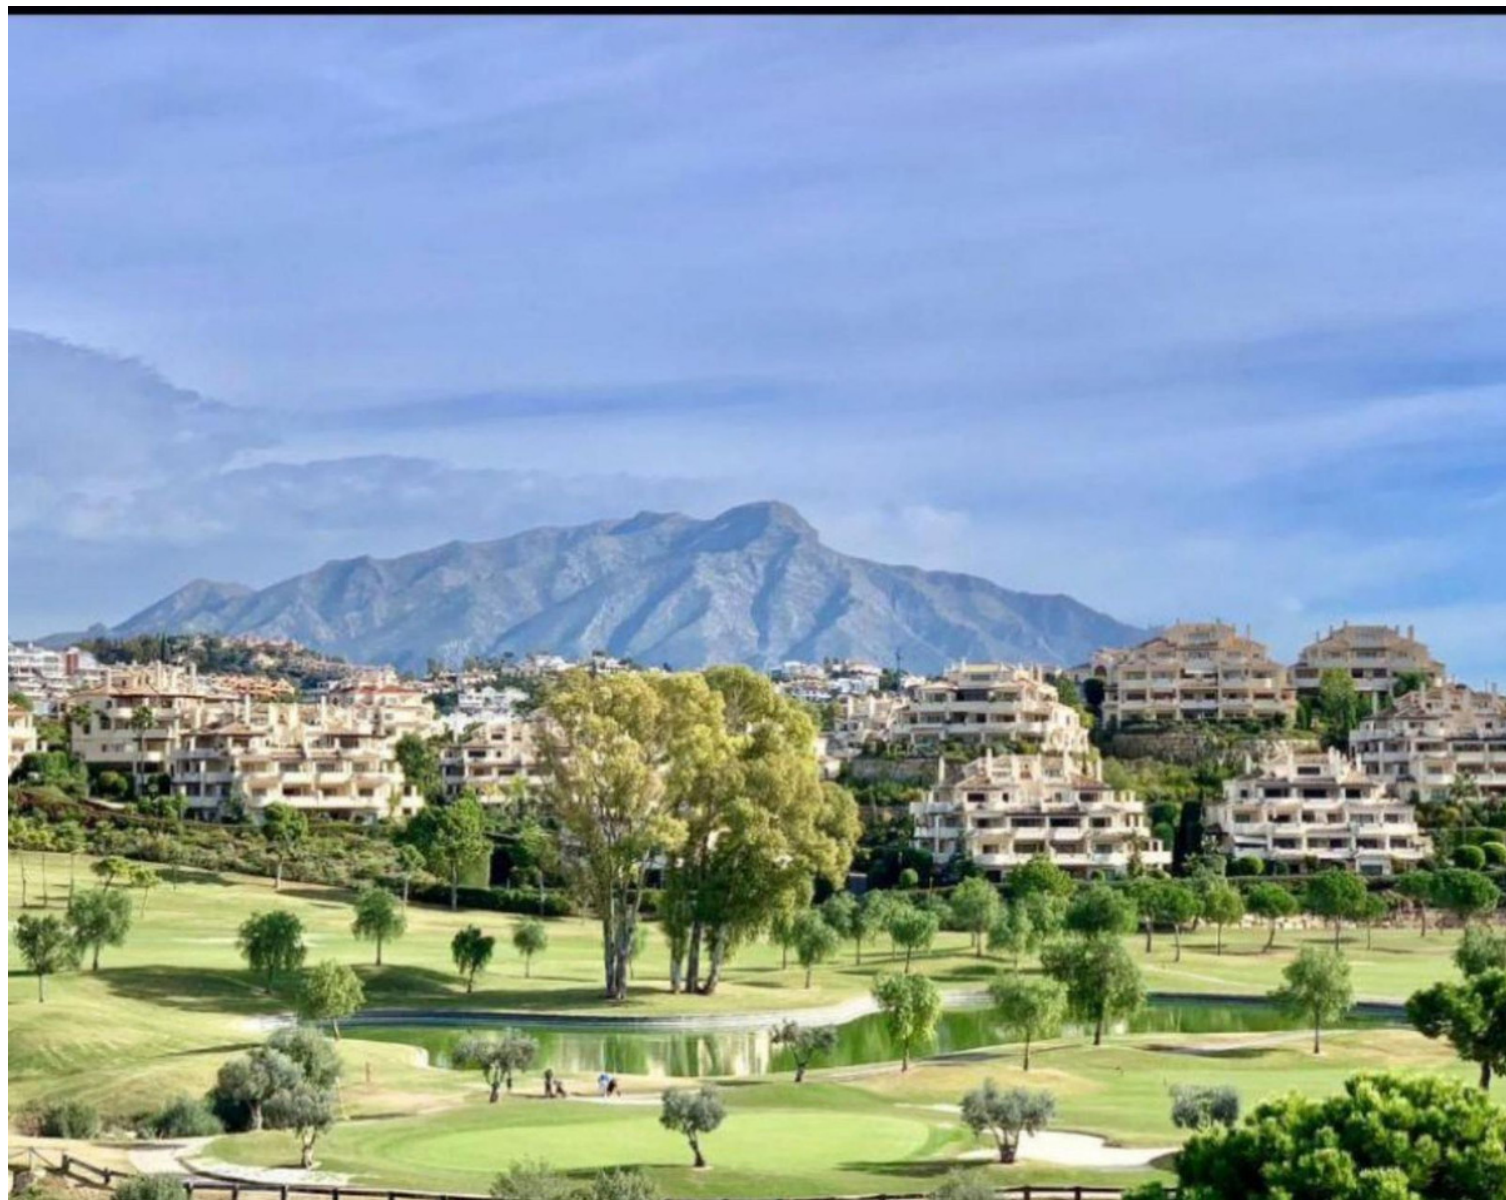

BENAHAVÍS

bedrooms

5

bathrooms

3

built m²

176

terrace m²

25

APARTAMENTO IN BENAHAVÍS

Precioso apartamento en planta baja en un complejo de lujo con seguridad privada 24h al día rodeado de amplios jardines con multitud de arboles y plantas en los cuales trabajan mas de 10 personas al día para su mantenimiento. La comunidad se encuentra situada en medio del campo de golf El Higueral. Este gran apartamento consta de 5 dormitorios y 3 baños, cocina y (muy pocos apartamentos en la comunidad tienen esta capacidad puesto que la mayoría son de 2 y 3 dorm.) también disfruta de una terraza muy grande y privada con acceso directo a la piscina principal del complejo, ideal para familias con niños. El exclusivo complejo ofrece cinco piscinas al aire libre y spa. En el complejo spa encontrará una piscina interior climatizada con cascadas de agua, zona de hidromasaje, chorros de agua, jacuzzi, baño turco, sauna y un equipado gimnasio. La propiedad se vende con una plaza de garaje y...

community

---

garbage

---

ibi

---

price

615.000 €