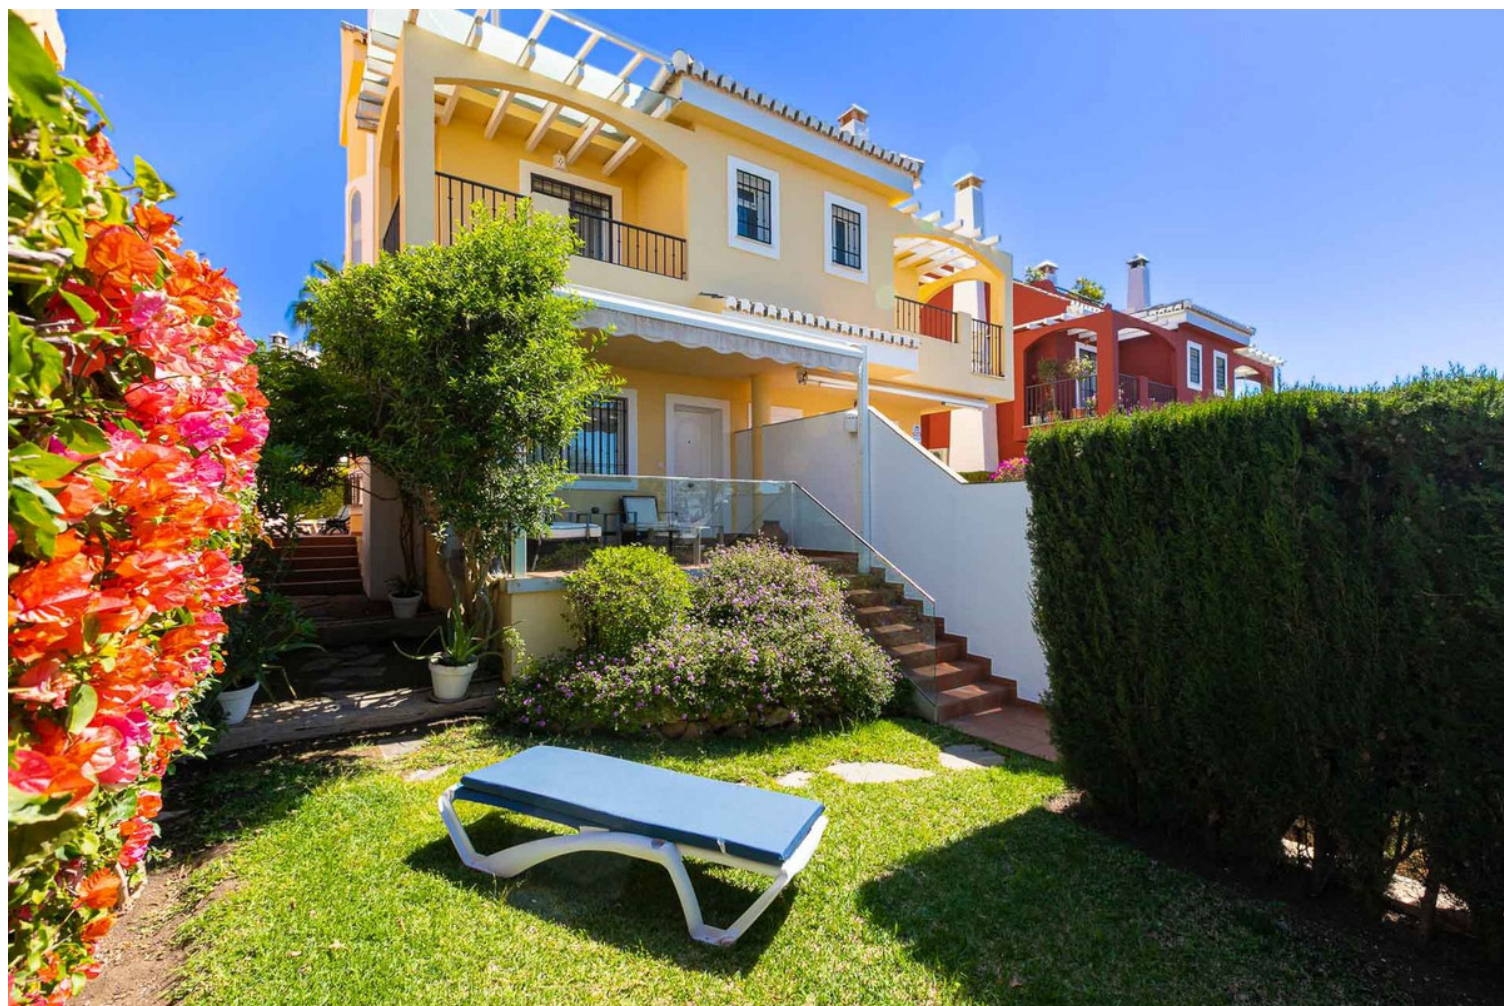

COSTABELLA

bedrooms

4

bathrooms

3

built m²

171

terrace m²

25

plot m²

215

VILLA IN COSTABELLA

Nos complacemos en presentarles este magnífico pareado situado a tan solo 80 metros de la mejor playa de Marbella donde encontramos los más exclusivos clubs de Playa como Looma, Bonos Beach o Dune entre otros. La vivienda está dividida en 2 plantas más un sótano. Asimismo está casi rodeada de un hermoso jardín que podemos admirar desde el porche o las 2 terrazas de las plantas superiores. La propiedad ha sido totalmente reformada y decorada con exquisito gusto, de hecho los muebles y enseres están a estrenar por lo que se puede entrar a vivir o alquilarlo inmediatamente. En la primera planta encontramos un acogedor salón con comedor comunicado con la moderna y práctica cocina. Desde aquí una escalera nos comunica con la planta superior y el sótano-garaje. Desde los dormitorios en la planta superior tenemos unas preciosas vistas al mediterráneo y disfrutaremos de inolvidables veladas en...

community

---

garbage

---

ibi

---

price

1.490.000 €