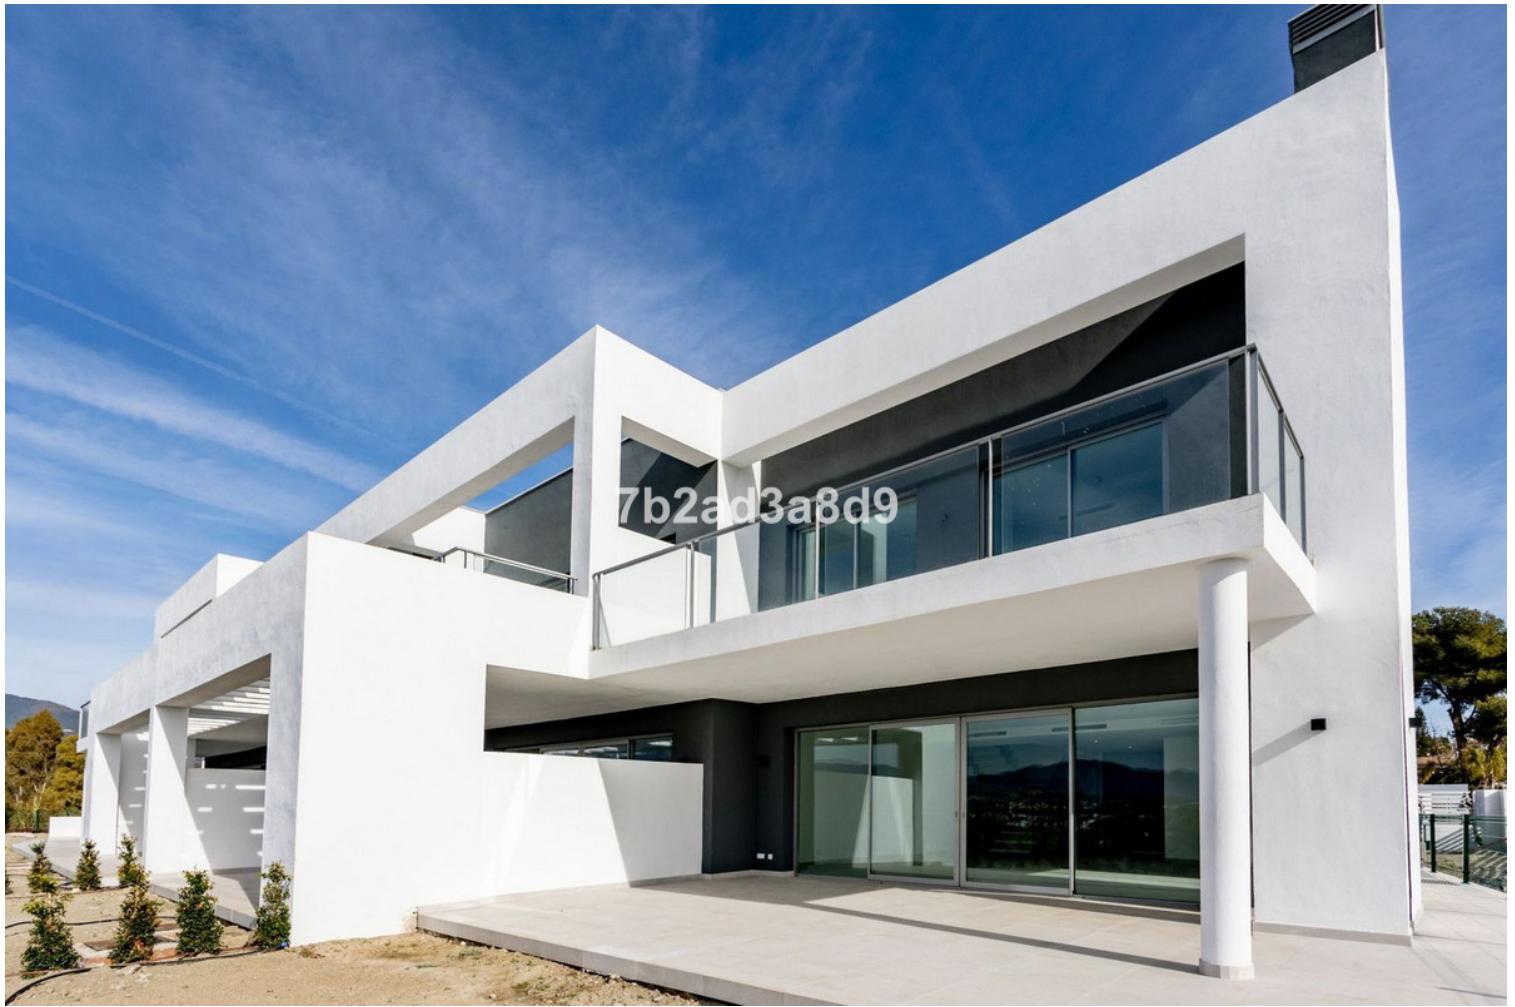

GUADALMINA ALTA

bedrooms
3

bathrooms
3

built m²
259

terrace m²
30

plot m²
289

VILLA IN GUADALMINA ALTA

Nueva y espectacular villa de lujo ubicada cerca del Club de Golf Guadalmina y a poca distancia del centro de San Pedro, lo que le permite disfrutar de todas las comodidades de la ciudad sin renunciar a la tranquilidad y la naturaleza. Camine hasta el centro de San Pedro de Alcántara y al Boulevard en un hermoso paseo o disfrute de la mejor oferta de ocio en Puerto Banús, a solo unos minutos en coche. Ubicada junto al Golf Guadalmina, esta espaciosa vivienda ha sido diseñada por el renombrado estudio arquitectónico González & Jacobson, el diseño prevé una casa de 3 dormitorios con fabulosas vistas abiertas. Además, las amplias terrazas y el espectacular solárium le invitan a disfrutar de una agradable cena a la luz de las velas o a disfrutar del sol mediterráneo. La propiedad se encuentra en una parcela de 289 m² construidos. La propiedad se destaca por su enorme sala de estar,...