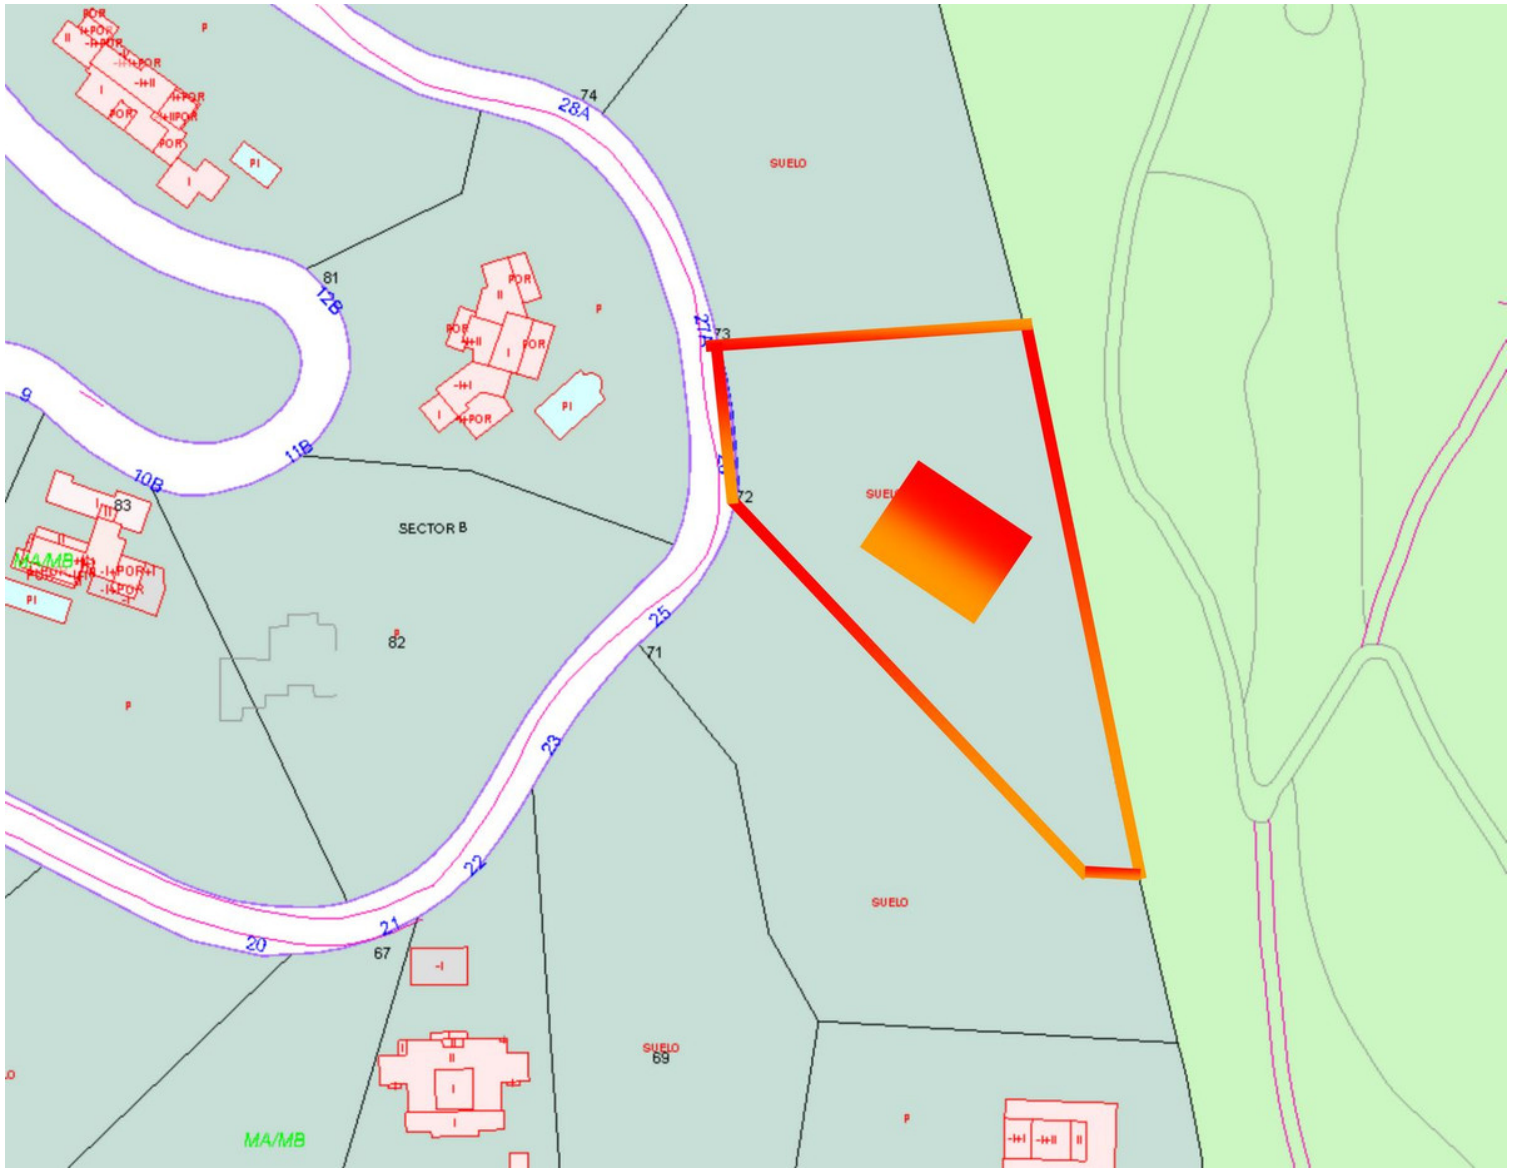

BENAHAVÍS

bedrooms

<---

bathrooms

plot m²

3.553

TERRENO IN BENAHAVÍS

Monte Mayor: Parcela grande con vistas abiertas. Esta parcela se encuentra en el entorno perfecto para construir una villa con vistas a las verdes montañas de Benahavís y al lago en Monte Mayor. Monte Mayor es una urbanización cerrada, rodeada de verdes montañas, es el lugar ideal para vivir en familia y alejarse del bullicio de la costa, pero también a sólo 15min en coche de Puerto Banús y del pueblo de Benahavís, el joya gastronómica de la Costa del Sol