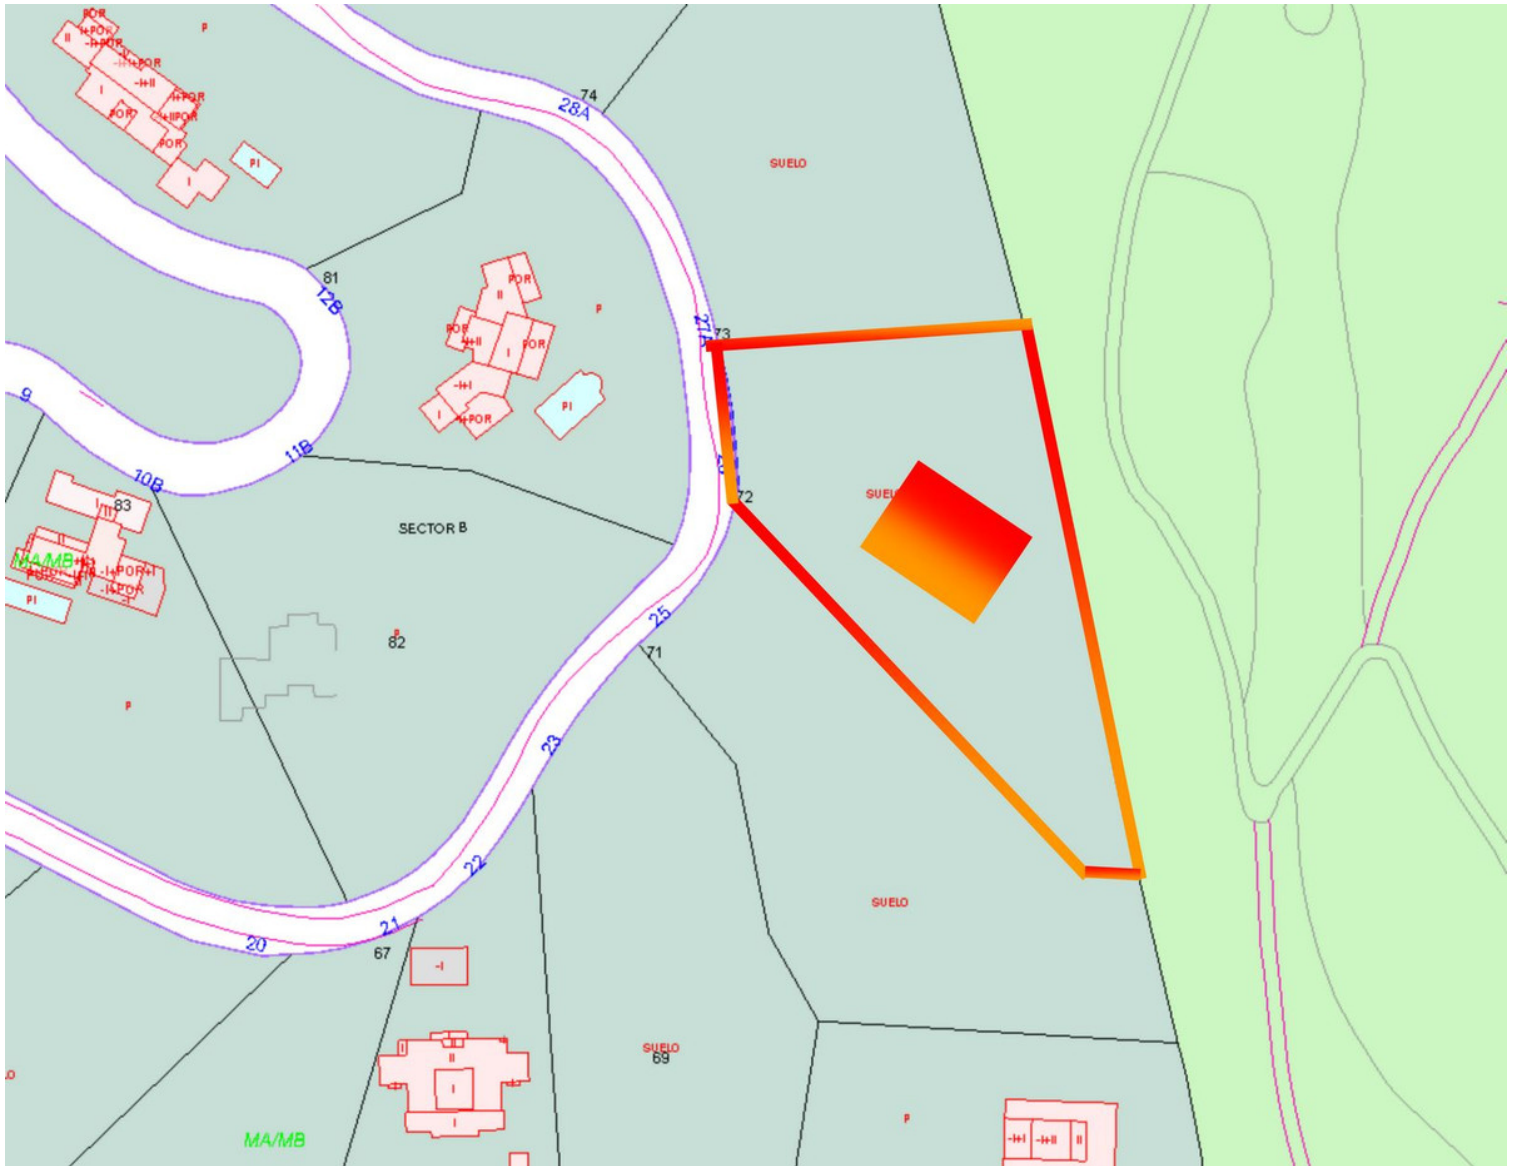

BENAHAVÍS

bedrooms

< ---

bathrooms

plot m²

3.553

TERRENO IN BENAHAVÍS

Monte Mayor: Parcela grande con vistas abiertas. Esta parcela se encuentra en el entorno perfecto para construir una villa con vistas a las verdes montañas de Benahavís y al lago en Monte Mayor. Monte Mayor es una urbanización cerrada, rodeada de verdes montañas, es el lugar ideal para vivir en familia y alejarse del bullicio de la costa, pero también a sólo 15min en coche de Puerto Banús y del pueblo de Benahavís, el joya gastronómica de la Costa del Sol