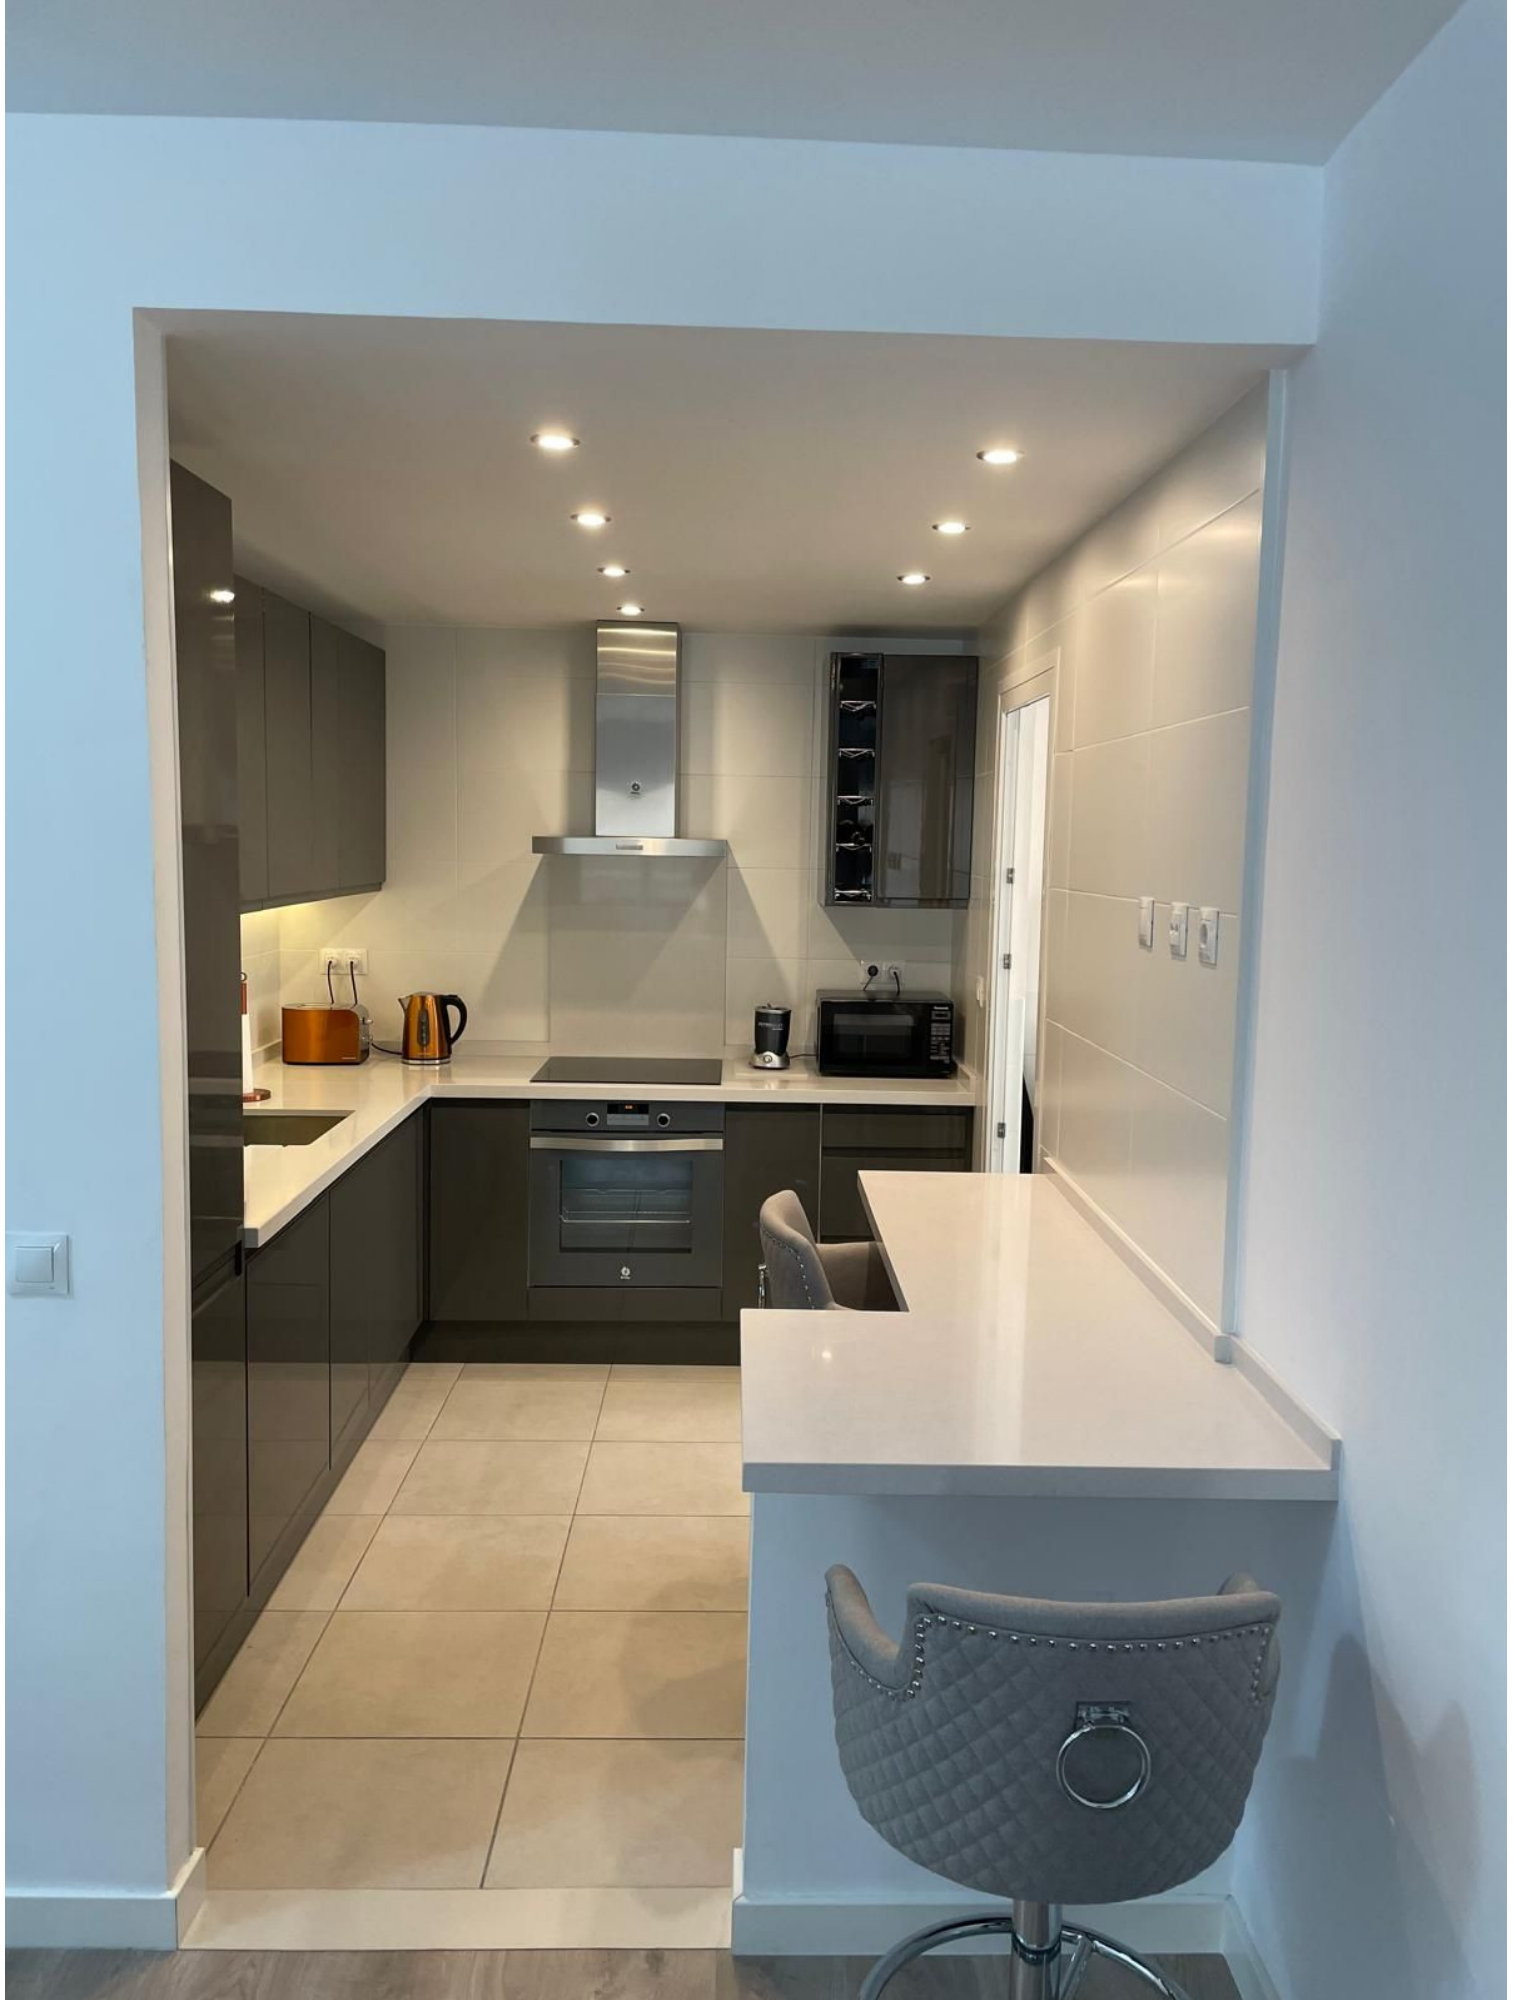

bedrooms
3

bathrooms
2

built m²
86

terrace m²
17