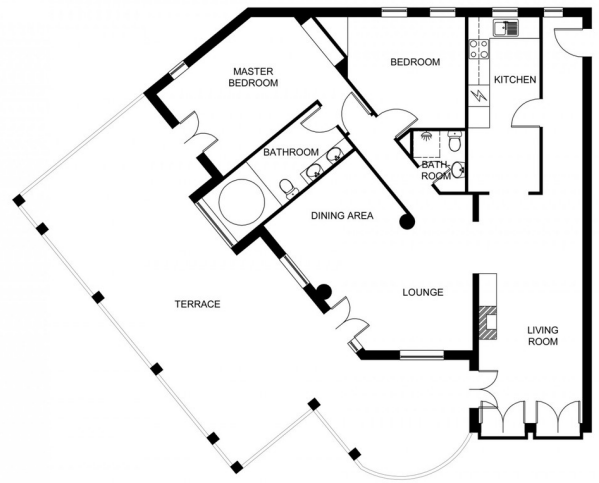

pohjakuva suuntaa-antava - ei mittakaavassa