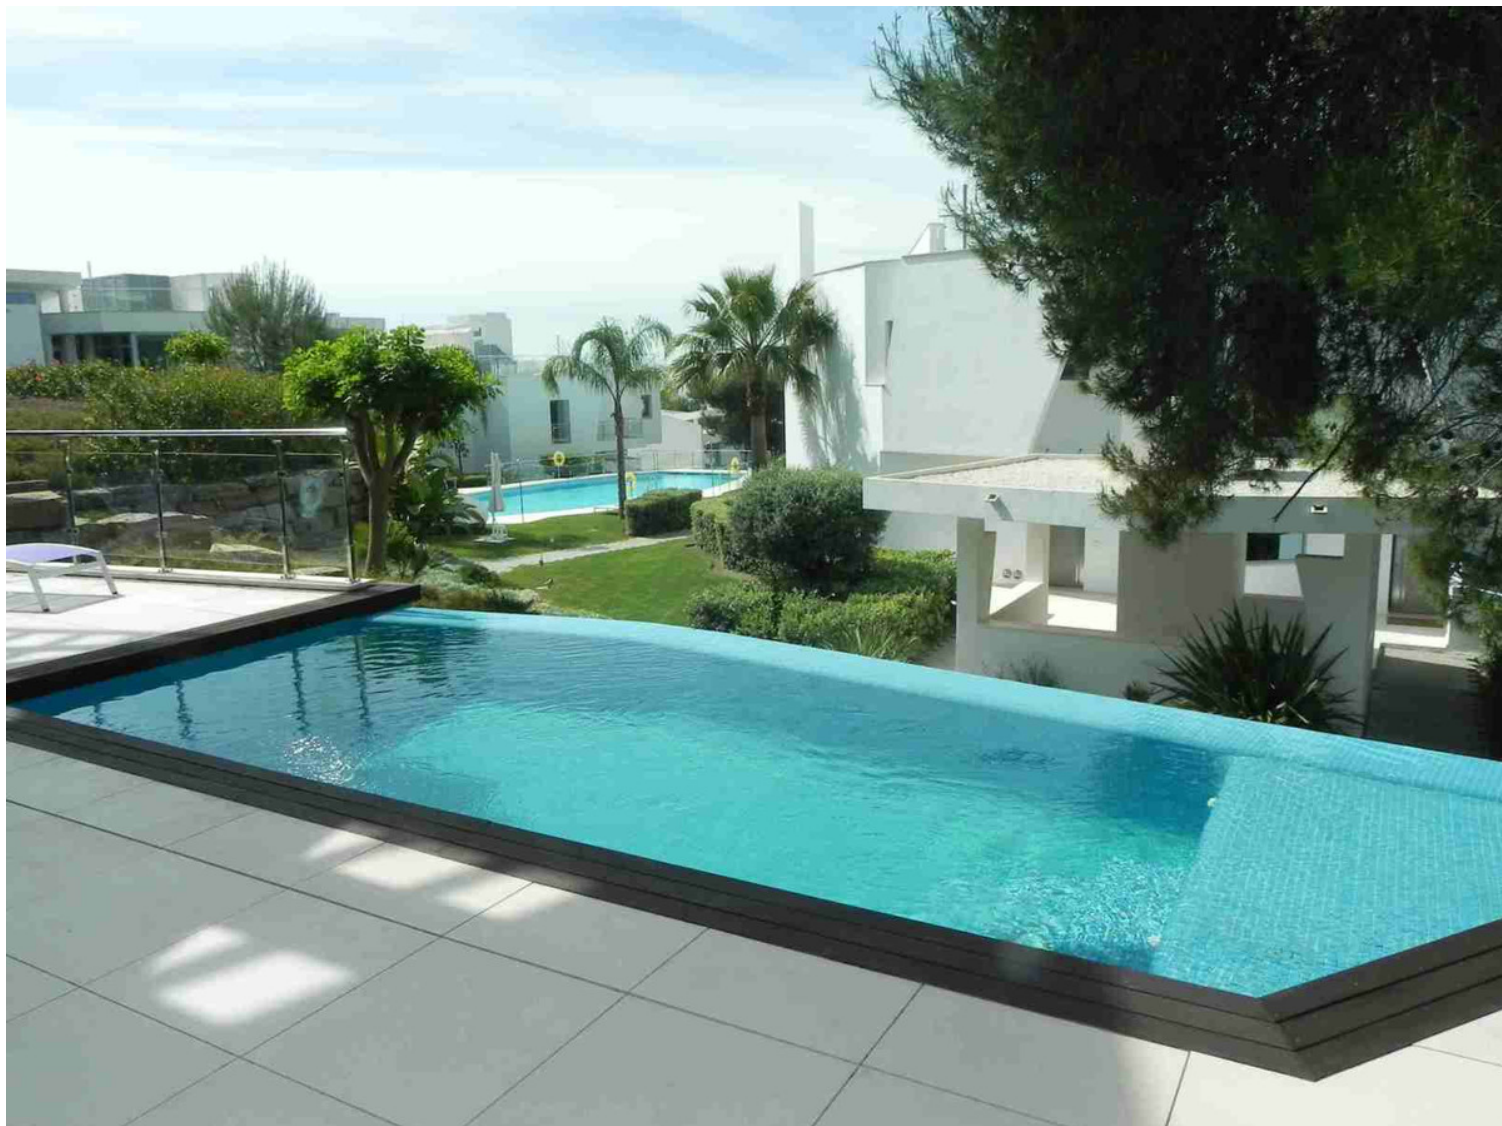

SIERRA BLANCA

bedrooms

5

bathrooms

6

built m²

393

terrace m²

160

plot m²

100

VILLA IN SIERRA BLANCA

MEISHO HILLS es un proyecto excepcional en una ubicación irreplicable y exclusiva como es la urbanización de Sierra Blanca. Es un proyecto de diseño vanguardista, con espectaculares vistas al mar y a la montaña. Una amplia zona comunitaria cuenta con 3 spas, piscina interior climatizada, sauna, baño turco y gimnasio. Además de 2 piscinas exteriores, amplios jardines y seguridad 24h. Tenemos el placer de ofrecerles esta exclusiva vivienda construida bajo la mejor y más exclusiva selección de materiales combinando madera, piedra y mármol. Disfrute de todas sus comodidades como suelo radiante, aire acondicionado, sistema de domótica y jacuzzis en todos los baños. Esta amueblada con muebles de diseño y totalmente equipada con todo lo necesario para el gusto más exigente.

community

---

garbage

---

ibi

---

price

3.000.000 €