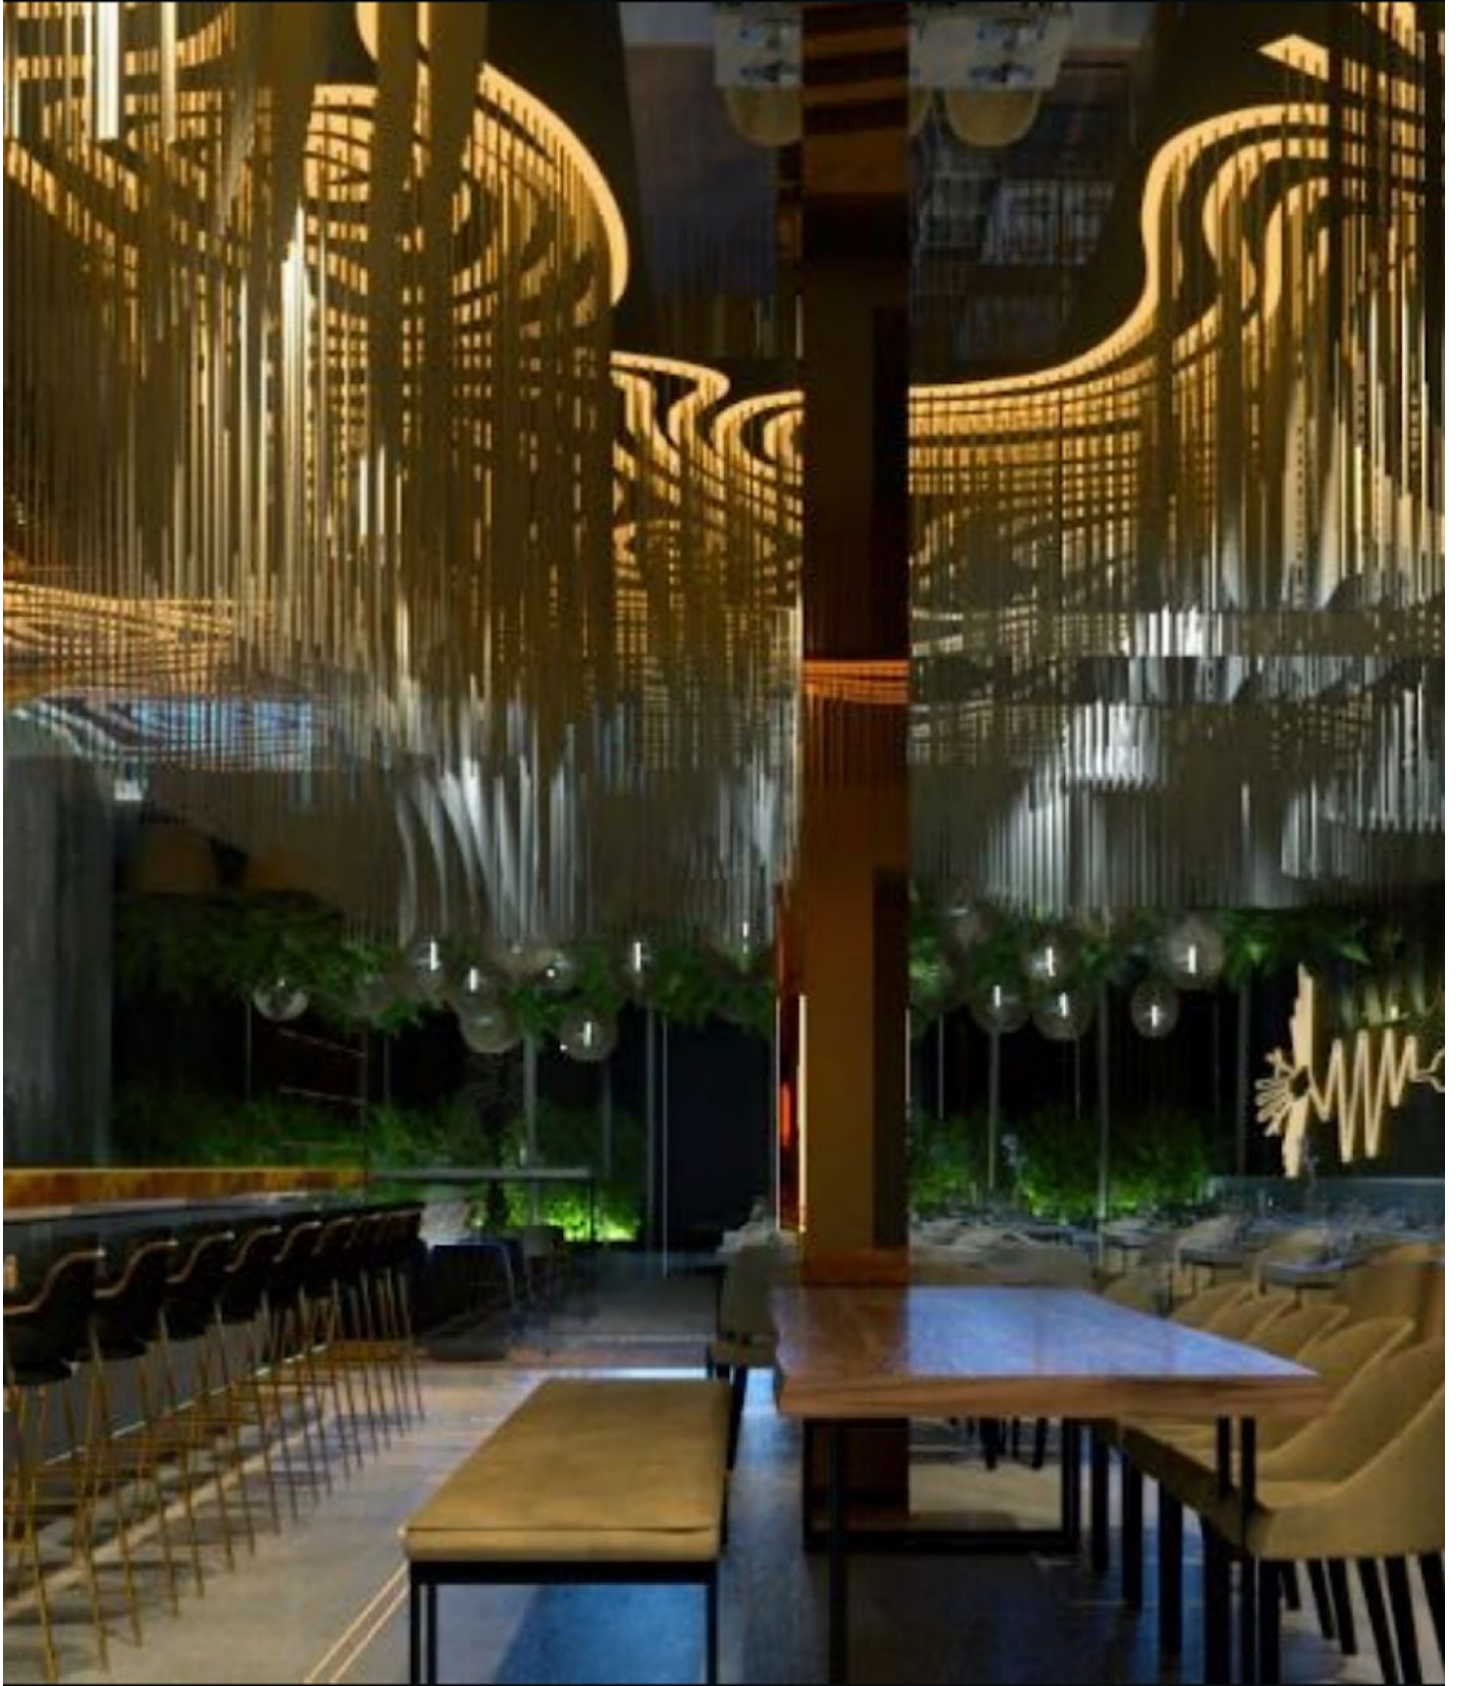

info@grupoibercosta.com

+34 95 120 45 51

+34 604 434 131

PUERTO BANÚS

bedrooms
<---

bathrooms
2

built m²
174

terrace m²
80